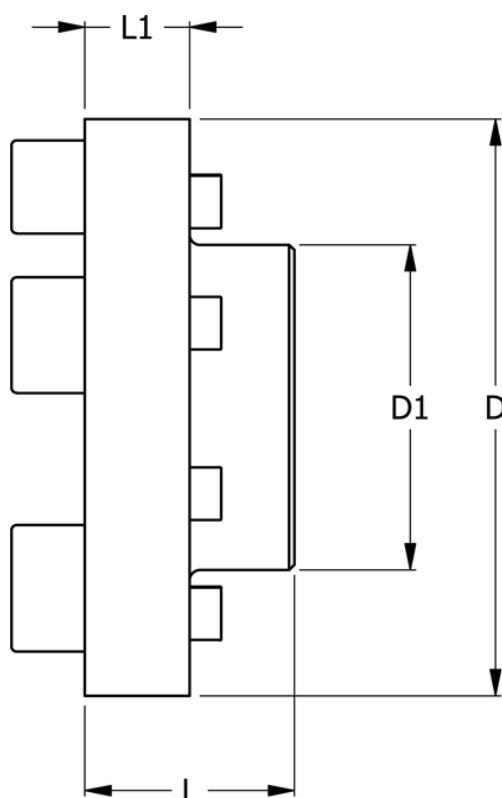

Varenummer: 330618023
Beskrivelse: Koblingsdel N-Eupex str. 180
Part 2 & 3 uboret

Mål

D	= 180
D1	= 108
L	= 70
L1	= 30
Max boring	= 65
Moment (Nm)	= 880